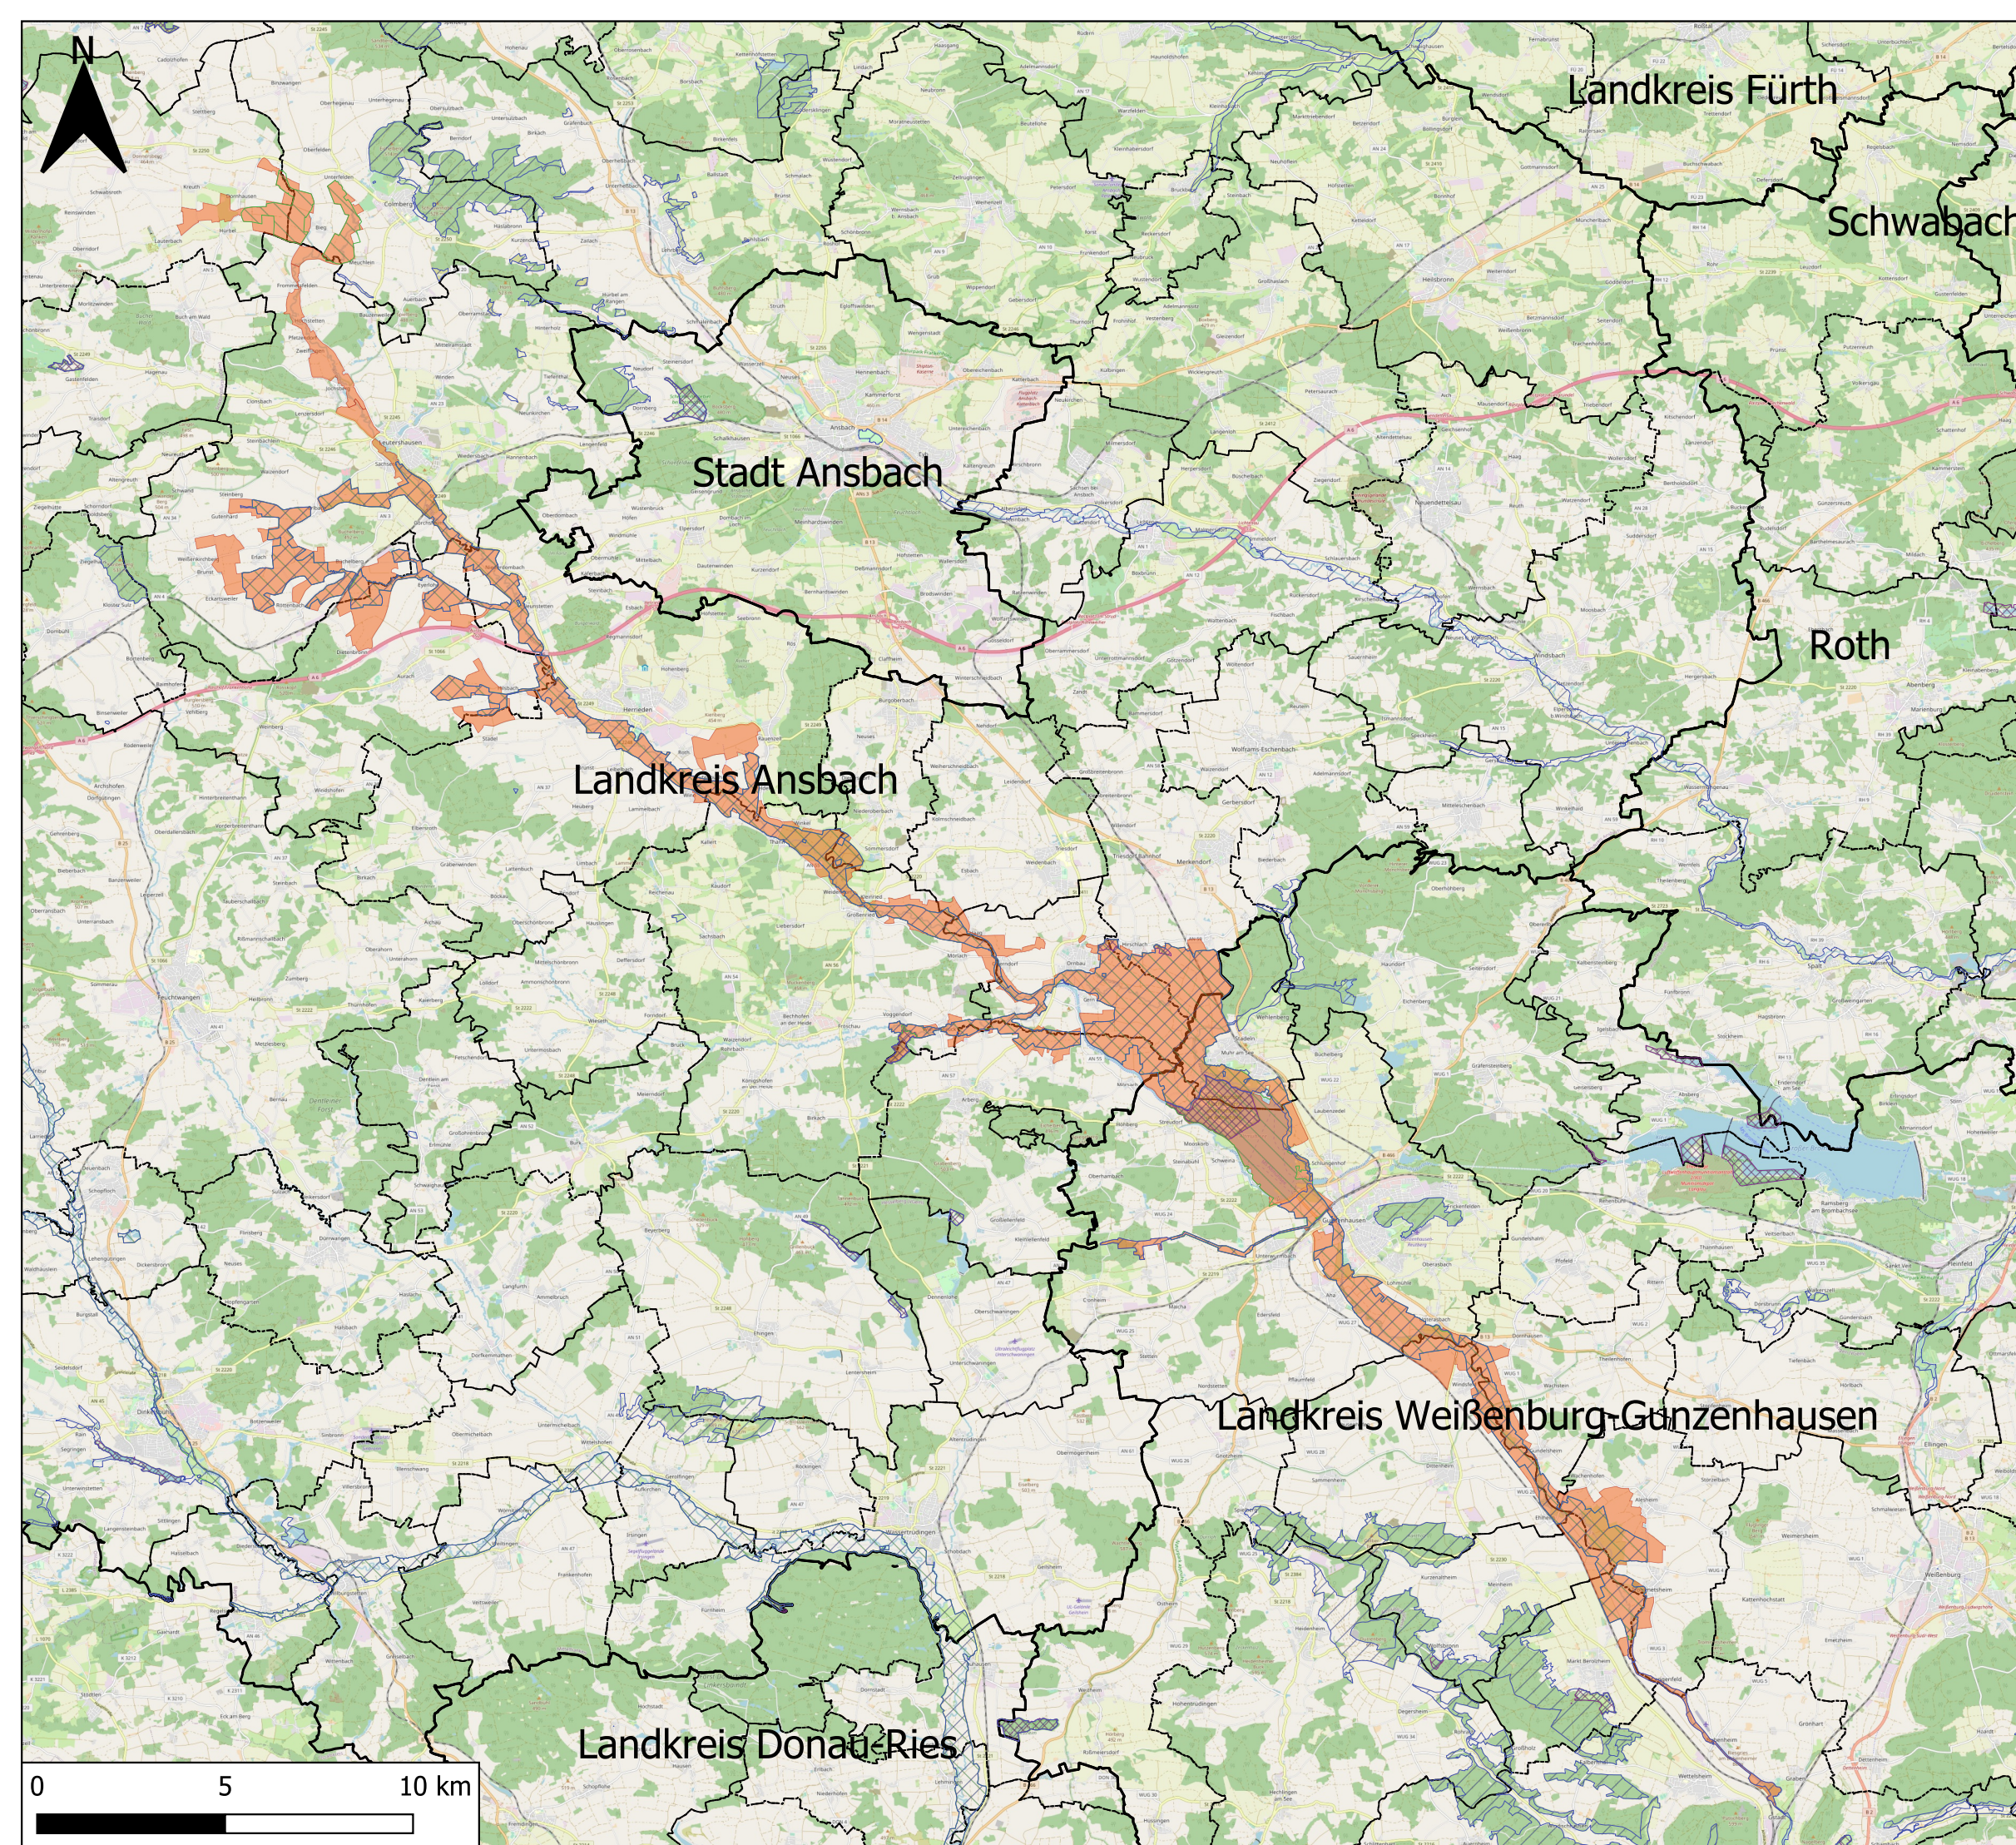

# Übersichtslageplan zum Projektgebiet

## Legende

 Projektgebiet

## Schutzgebiete

 Vogelschutzgebiet

 FFH-Gebiet

 Naturschutzgebiet

## Verwaltungsgrenzen

 Gemeindegrenze

 Landkreisgrenze

"chance.natur - Lebensraum  
Mittelfränkisches Altmühltal" GbR  
Vorstadt 1, 91737 Ornbau

18.02.2021

Kartengrundlage: OpenStreetMap